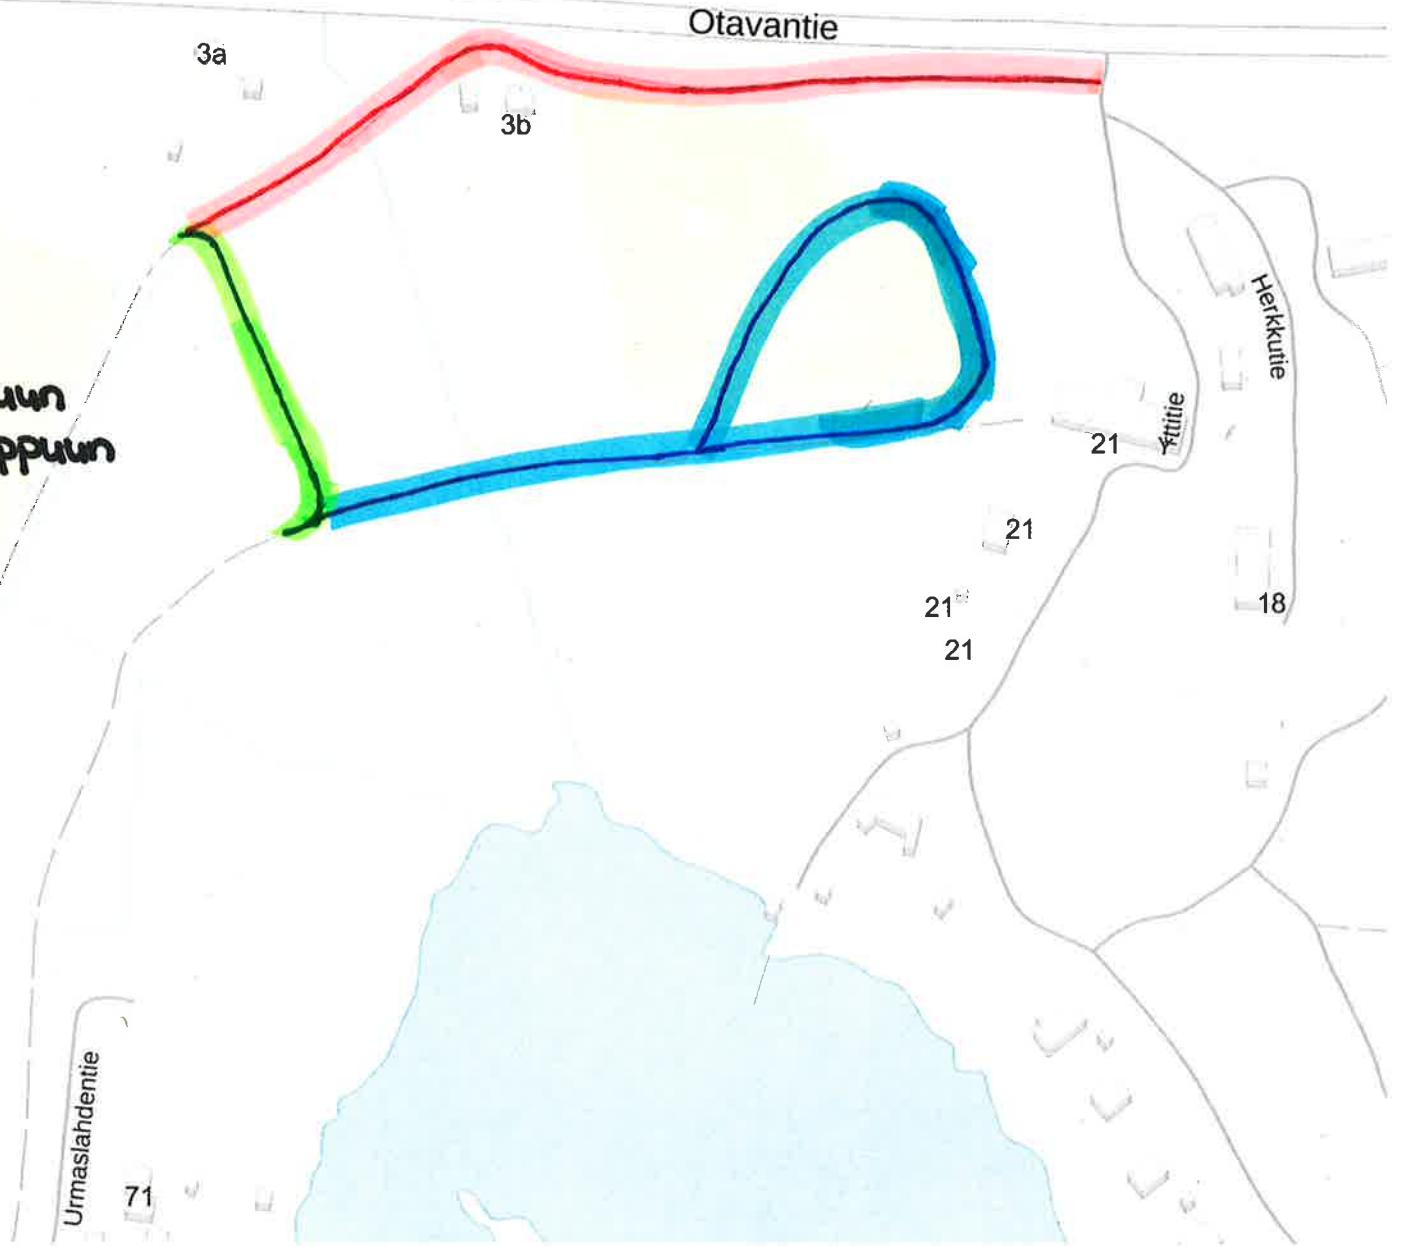

# Oravala

-  Käytössä su 21.3.asti
-  Käytössä 21.3- kauden loppuun
-  Käytössä 19.3- kauden loppuun

100 m

1:3 000